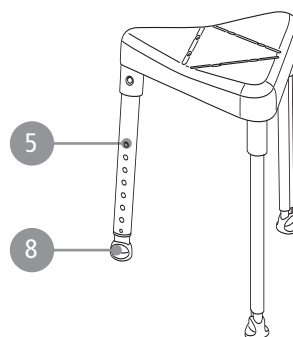

Etac Swift/Swift Kommod/Swift freistehend Etac Smart/Edge/Easy

78292J 21-01-07

Swift Familie

Swift Kommod

Edge/Edge niedrig

Swift freistehend

Easy

Smart/Smart niedrig

Pos	Ersatzteile		Produkt								
	Benennung	Art Nr	Edge	Edge niedrig	Swift	Swift niedrig	Swift freistehende	Swift Kommod	Easy	Smart	Smart niedrig
1	Rücklehne Swift, grau	8400 6181			x	x		x			
	Rücklehne Swift, grün	8400 6182			x	x					
	Rücklehne Swift, eisblau	8400 6183			x						
	Rücklehne Swift, weiß	8400 6196			x						
	Rücklehne Swift, lagoon	8400 6198			x						
2	Armlehne Swift, grau	8400 6184			x	x	x	x			
	Armlehne Swift, grün	8400 6185			x						
	Armlehne Swift, eisblau	8400 6186			x						
	Armlehne Swift weiß	8400 6197			x						
	Armlehne Swift lagoon	8400 6199			x						
3	Sperrknopf Swift/Edge	8400 5078	x	x	x	x	x	x	x	x	x
4	Knopf/Feder 4 st Swift	8400 5055			x	x	x	x	x	x	x
5	Knopf/Feder Edge, 3 st	8400 5058	x	x							
6	Bein Swift/Edge, kpl grau	8400 5062	x		x		x	x	x	x	
	Bein niedrig, kpl grau	8400 5079		x		x					x
	Bein Swift, kpl grün	8400 5054			x						
	Bein kpl, Vulkangrau	8400 6152	x		x		x	x	x	x	
	Bein niedrig kpl, Vulkangrau	8400 6153		x		x					x
7	Gummifuß Swift, 4 st grau	8400 5063			x	x	x	x	x	x	x
	Gummifuß Swift, 4 st grün	8400 5053			x						
	Gummifuß, 4 st grau Vulkangrau	8400 6150			x	x	x	x	x	x	x
8	Gummifuß Edge, 3er-pack grau	8400 5057	x	x							
	Gummifuß Edge, 3er-pack Vulkangrau	8400 6151	x	x							
9	Softrücken Swift Kommod, schwarz	8400 5065						x			
10	Softsitz Swift Kommod, grau	8400 5064						x			
11	Toilettenpfanne Swift Kommod	8400 5066						x			
12	Deckel mit handgr Swift Kommod	8400 5067						x			
13	Becken mit Deckel Swift Kommod	8400 5068						x			