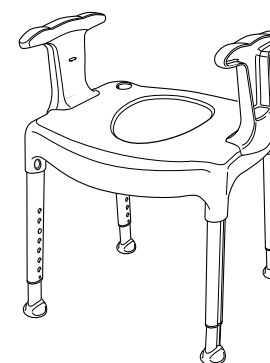

Etac Swift/Swift Kommod/Swift freistehend Etac Smart/Edge/Easy

78292J 21-01-07

Swift Familie

Swift Kommod

Edge/Edge niedrig

Swift freistehend

Easy

Smart/Smart niedrig

Pos	Ersatzteile		Produkt								
	Benennung	Art Nr	Edge	Edge niedrig	Swift	Swift niedrig	Swift freistehende	Swift Kommod	Easy	Smart	Smart niedrig
1	Rücklehne Swift, grau	8400 6181			x	x		x			
	Rücklehne Swift, grün	8400 6182			x	x					
	Rücklehne Swift, eisblau	8400 6183			x						
	Rücklehne Swift, weiß	8400 6196			x						
	Rücklehne Swift, lagoon	8400 6198			x						
2	Armlehne Swift, grau	8400 6184			x	x	x	x			
	Armlehne Swift, grün	8400 6185			x						
	Armlehne Swift, eisblau	8400 6186			x						
	Armlehne Swift weiß	8400 6197			x						
	Armlehne Swift lagoon	8400 6199			x						
3	Sperrknopf Swift/Edge	8400 5078	x	x	x	x	x	x	x	x	x
4	Knopf/Feder 4 st Swift	8400 5055			x	x	x	x	x	x	x
5	Knopf/Feder Edge, 3 st	8400 5058	x	x							
6	Bein Swift/Edge, kpl grau	8400 5062	x		x		x	x	x	x	
	Bein niedrig, kpl grau	8400 5079		x		x					x
	Bein Swift, kpl grün	8400 5054			x						
	Bein kpl, Vulkangrau	8400 6152	x		x		x	x	x	x	
	Bein niedrig kpl, Vulkangrau	8400 6153		x		x					x
7	Gummifuß Swift, 4 st grau	8400 5063			x	x	x	x	x	x	x
	Gummifuß Swift, 4 st grün	8400 5053			x						
	Gummifuß, 4 st grau Vulkangrau	8400 6150			x	x	x	x	x	x	x
8	Gummifuß Edge, 3er-pack grau	8400 5057	x	x							
	Gummifuß Edge, 3er-pack Vulkangrau	8400 6151	x	x							
9	Softrücken Swift Kommod, schwarz	8400 5065						x			
10	Softsitz Swift Kommod, grau	8400 5064						x			
11	Toilettenpfanne Swift Kommod	8400 5066						x			
12	Deckel mit handgr Swift Kommod	8400 5067						x			
13	Becken mit Deckel Swift Kommod	8400 5068						x			