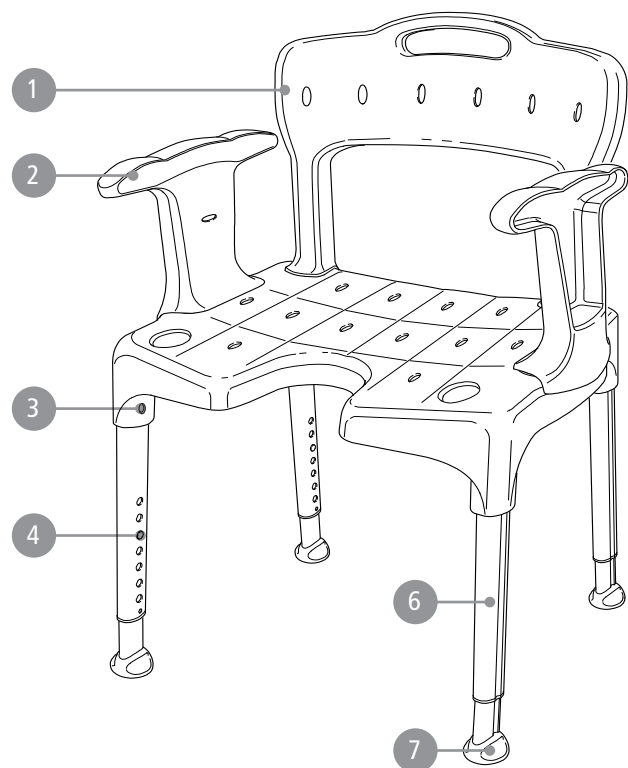

Etac Swift/Swift Kommod/Swift freistehend Etac Smart/Edge/Easy

78292J 21-01-07

Swift Familie

Swift Kommod

Edge/Edge niedrig

Swift freistehend

Easy

Smart/Smart niedrig

Pos	Ersatzteile		Produkt								
	Benennung	Art Nr	Edge	Edge niedrig	Swift	Swift niedrig	Swift freistehende	Swift Kommod	Easy	Smart	Smart niedrig
1	Rücklehne Swift, grau	8400 6181			x	x		x			
	Rücklehne Swift, grün	8400 6182			x	x					
	Rücklehne Swift, eisblau	8400 6183			x						
	Rücklehne Swift, weiß	8400 6196			x						
	Rücklehne Swift, lagoon	8400 6198			x						
2	Armlehne Swift, grau	8400 6184			x	x	x	x			
	Armlehne Swift, grün	8400 6185			x						
	Armlehne Swift, eisblau	8400 6186			x						
	Armlehne Swift weiß	8400 6197			x						
	Armlehne Swift lagoon	8400 6199			x						
3	Sperrknopf Swift/Edge	8400 5078	x	x	x	x	x	x	x	x	x
4	Knopf/Feder 4 st Swift	8400 5055			x	x	x	x	x	x	x
5	Knopf/Feder Edge, 3 st	8400 5058	x	x							
6	Bein Swift/Edge, kpl grau	8400 5062	x		x		x	x	x	x	
	Bein niedrig, kpl grau	8400 5079		x		x					x
	Bein Swift, kpl grün	8400 5054			x						
	Bein kpl, Vulkangrau	8400 6152	x		x		x	x	x	x	
	Bein niedrig kpl, Vulkangrau	8400 6153		x		x					x
7	Gummifuß Swift, 4 st grau	8400 5063			x	x	x	x	x	x	x
	Gummifuß Swift, 4 st grün	8400 5053			x						
	Gummifuß, 4 st grau Vulkangrau	8400 6150			x	x	x	x	x	x	x
8	Gummifuß Edge, 3er-pack grau	8400 5057	x	x							
	Gummifuß Edge, 3er-pack Vulkangrau	8400 6151	x	x							
9	Softrücken Swift Kommod, schwarz	8400 5065						x			
10	Softsitz Swift Kommod, grau	8400 5064						x			
11	Toilettenpfanne Swift Kommod	8400 5066						x			
12	Deckel mit handgr Swift Kommod	8400 5067						x			
13	Becken mit Deckel Swift Kommod	8400 5068						x			