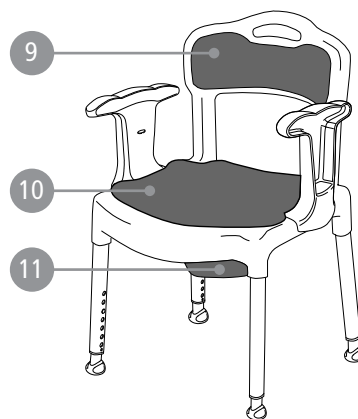

Etac Swift/Swift Kommod/Swift freistehend Etac Smart/Edge/Easy

78292J 21-01-07

Swift Familie

Swift Kommod

Edge/Edge niedrig

Swift freistehend

Easy

Smart/Smart niedrig

Pos	Ersatzteile		Produkt								
	Benennung	Art Nr	Edge	Edge niedrig	Swift	Swift niedrig	Swift freistehende	Swift Kommod	Easy	Smart	Smart niedrig
1	Rücklehne Swift, grau	8400 6181			x	x		x			
	Rücklehne Swift, grün	8400 6182			x	x					
	Rücklehne Swift, eisblau	8400 6183			x						
	Rücklehne Swift, weiß	8400 6196			x						
	Rücklehne Swift, lagoon	8400 6198			x						
2	Armlehne Swift, grau	8400 6184			x	x	x	x			
	Armlehne Swift, grün	8400 6185			x						
	Armlehne Swift, eisblau	8400 6186			x						
	Armlehne Swift weiß	8400 6197			x						
	Armlehne Swift lagoon	8400 6199			x						
3	Sperrknopf Swift/Edge	8400 5078	x	x	x	x	x	x	x	x	x
4	Knopf/Feder 4 st Swift	8400 5055			x	x	x	x	x	x	x
5	Knopf/Feder Edge, 3 st	8400 5058	x	x							
6	Bein Swift/Edge, kpl grau	8400 5062	x		x		x	x	x	x	
	Bein niedrig, kpl grau	8400 5079		x		x					x
	Bein Swift, kpl grün	8400 5054			x						
	Bein kpl, Vulkangrau	8400 6152	x		x		x	x	x	x	
	Bein niedrig kpl, Vulkangrau	8400 6153		x		x					x
7	Gummifuß Swift, 4 st grau	8400 5063			x	x	x	x	x	x	x
	Gummifuß Swift, 4 st grün	8400 5053			x						
	Gummifuß, 4 st grau Vulkangrau	8400 6150			x	x	x	x	x	x	x
8	Gummifuß Edge, 3er-pack grau	8400 5057	x	x							
	Gummifuß Edge, 3er-pack Vulkangrau	8400 6151	x	x							
9	Softrücken Swift Kommod, schwarz	8400 5065						x			
10	Softsitz Swift Kommod, grau	8400 5064						x			
11	Toilettenpfanne Swift Kommod	8400 5066						x			
12	Deckel mit handgr Swift Kommod	8400 5067						x			
13	Becken mit Deckel Swift Kommod	8400 5068						x			